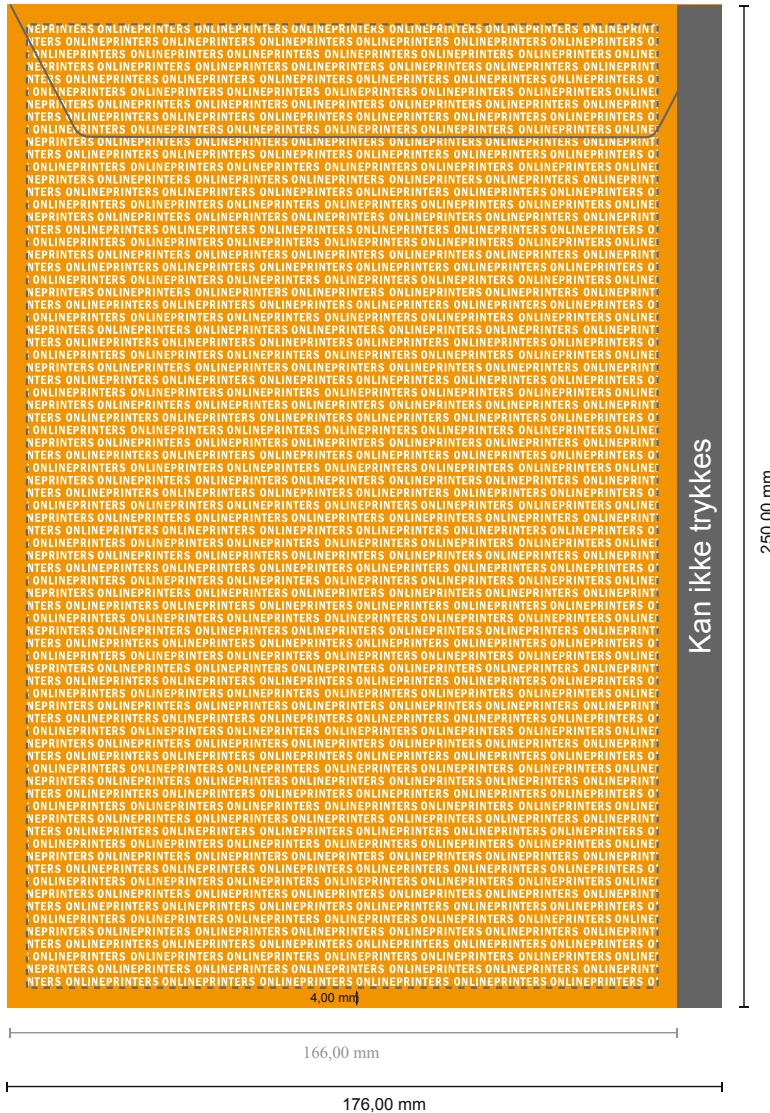

Prøvekuverter

B5 • uden rude

- **Beskåret størrelse:**
17,60 x 25,00 cm
- **Trykomsråde:**
16,60 x 25,00 cm
- **Sikkerhedsmargen**
Med et mellemrum på 4 mm mellem teksten/oplysningerne og kanten af det beskårne format forhindres uhensigtsmæssig beskæring.

Bemærk:

- Sørg for at have en beskæringsmargen og en sikkerhedsmargen i henhold til vejledningen.
- Placer baggrundsgrafik, billeder eller grafik op til dataformatets kant.
- Tolerancer kan forekomme under produktionen på grund af beskærings-, stanse- og falseprocesserne.
- Denne skitse er ikke tegnet i korrekt målestoksforhold.
- Trykdata: Du finder vejledninger og skabeloner under menupunktet "Trykdata" på www.onlineprinters.dk

Prøvekuverter

B5 • uden rude

- **Beskåret størrelse:**
17,60 x 25,00 cm
- **Trykomsråde:**
16,60 x 25,00 cm
- **Sikkerhedsmargen**
Med et mellemrum på 4 mm mellem teksten/oplysningerne og kanten af det beskårne format forhindres u hensigtsmæssig beskæring.