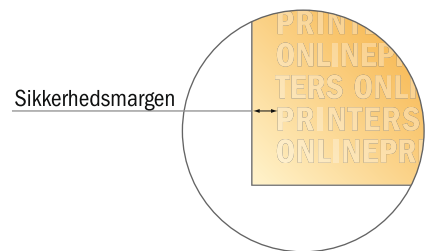

Prøvekuverter

B5 • uden rude

- **Beskåret størrelse:**
17,60 x 25,00 cm
- **Trykomsråde:**
16,60 x 25,00 cm
- **Sikkerhedsmargen**
Med et mellemrum på 4 mm mellem teksten/oplysningerne og kanten af det beskårne format forhindres uhensigtsmæssig beskæring.

Bemærk:

- Sørg for at have en beskæringsmargen og en sikkerhedsmargen i henhold til vejledningen.
- Placer baggrundsgrafik, billeder eller grafik op til dataformatets kant.
- Tolerancer kan forekomme under produktionen på grund af beskærings-, stanse- og falseprocesserne.
- Denne skitse er ikke tegnet i korrekt målestoksforhold.
- Trykdata: Du finder vejledninger og skabeloner under menupunktet "Trykdata" på www.onlineprinters.dk

Prøvekuverter

B5 • uden rude

- **Beskåret størrelse:**
17,60 x 25,00 cm
- **Trykomsråde:**
16,60 x 25,00 cm
- **Sikkerhedsmargen**
Med et mellemrum på 4 mm mellem teksten/oplysningerne og kanten af det beskårne format forhindres u hensigtsmæssig beskæring.