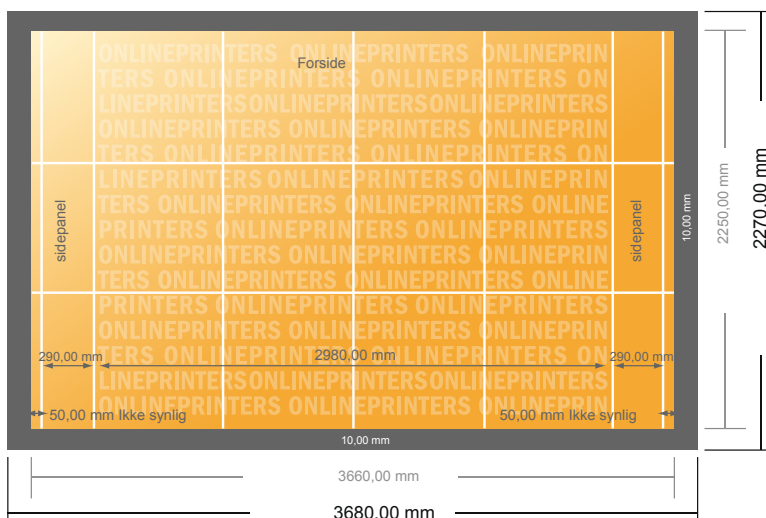

Stof til foldedisplay, tryk

298,0 x 225,0 cm

- **Dataformat**
(inkl. 10,00 mm indstik):
368,00 x 227,00 cm
- **Beskåret størrelse:**
366,00 x 225,00 cm
- **Sikkerhedsmargen**
Med et mellemrum på 50 mm mellem teksten/oplysningerne og kanten af det beskårne format forhindres u hensigtsmæssig beskæring.

Bemærk:

- Sørg for at have en beskæringsmargen og en sikkerhedsmargen i henhold til vejledningen.
- Placer baggrundsgrafik, billeder eller grafik op til dataformatets kant.
- Tolerancer kan forekomme under produktionen på grund af beskærings-, stanse- og falseprocesserne.
- Denne skitse er ikke tegnet i korrekt målestoksforhold.
- Trykdata: Du finder vejledninger og skabeloner under menupunktet "Trykdata" på www.onlineprinters.dk.