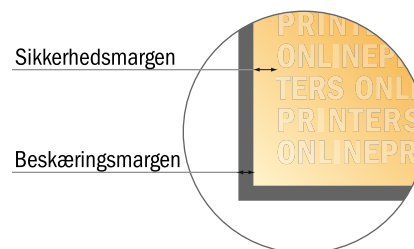

# Flag uden udligger

150,0 x 350,0 cm

- **Dataformat:**  
153,00 x 355,00 cm
- **Beskåret størrelse:**  
150,00 x 350,00 cm
- **Synligt område:**  
148,00 x 350,00 cm
- **Sikkerhedsmargen**  
Med et mellemrum på 60 mm mellem teksten/oplysningerne og kanten af det beskårne format forhindres u hensigtsmæssig beskæring.

**Bemærk:**

- Sørg for at have en beskæringsmargen og en sikkerhedsmargen i henhold til vejledningen.
- Placer baggrundsgrafik, billeder eller grafik op til dataformatets kant.
- Tolerancer kan forekomme under produktionen på grund af beskærings-, stanse- og falseprocesserne.
- Denne skitse er ikke tegnet i korrekt målestoksforhold.
- Trykdata: Du finder vejledninger og skabeloner under menupunktet "Trykdata" på [www.onlineprinters.dk](http://www.onlineprinters.dk).