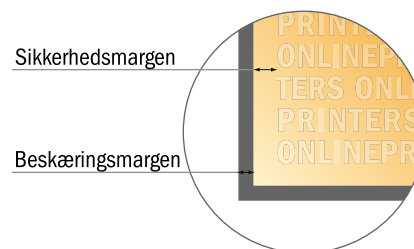

Flag uden udligger

150,0 x 400,0 cm

- **Dataformat:**
153,00 x 405,00 cm
- **Beskåret størrelse:**
150,00 x 400,00 cm
- **Synligt område:**
148,00 x 400,00 cm
- **Sikkerhedsmargen**
Med et mellemrum på 60 mm mellem teksten/oplysningerne og kanten af det beskårne format forhindres uhensigtsmæssig beskæring.

Bemærk:

- Sørg for at have en beskæringsmargen og en sikkerhedsmargen i henhold til vejledningen.
- Placer baggrundsgrafik, billeder eller grafik op til dataformatets kant.
- Tolerancer kan forekomme under produktionen på grund af beskærings-, stanse- og falseprocesserne.
- Denne skitse er ikke tegnet i korrekt målestoksforhold.
- Trykdata: Du finder vejledninger og skabeloner under menupunktet "Trykdata" på www.onlineprinters.dk.