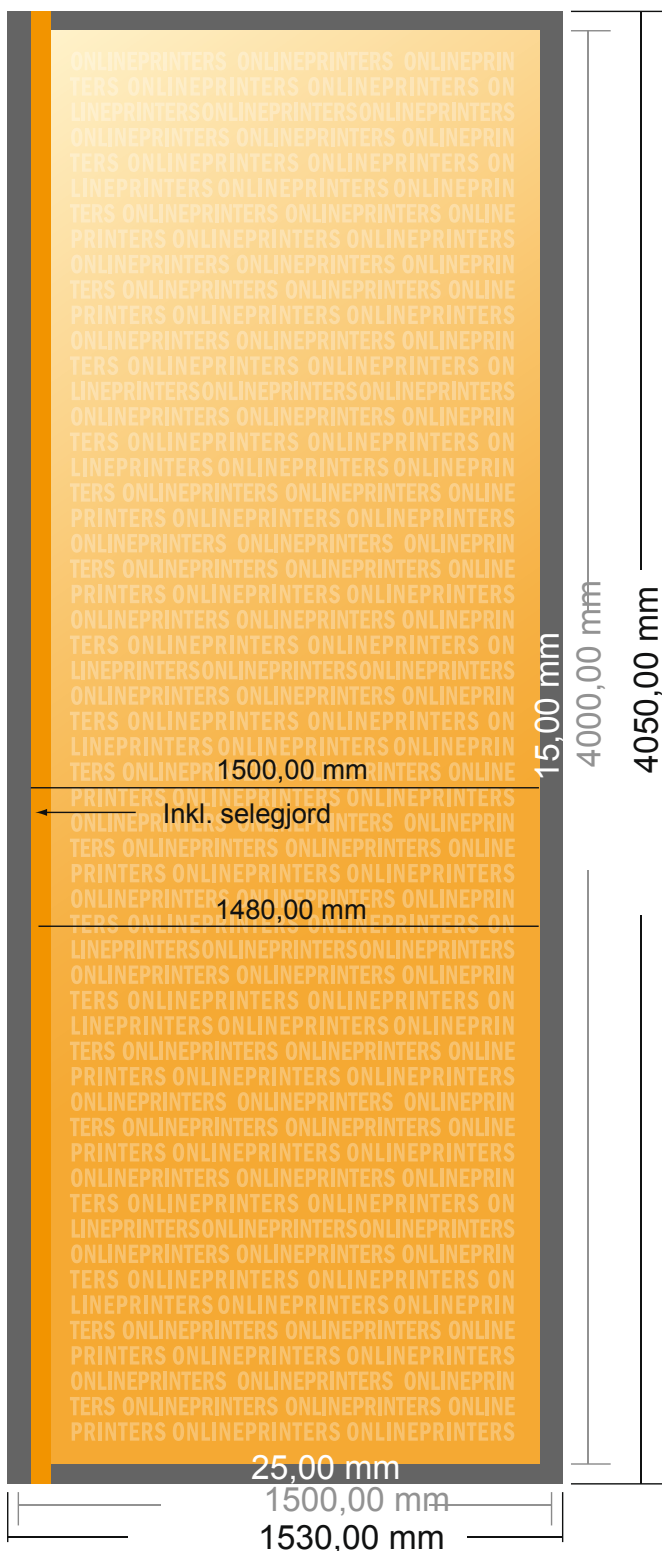

Flag uden udligger

150,0 x 400,0 cm

- **Dataformat:**
153,00 x 405,00 cm
- **Beskåret størrelse:**
150,00 x 400,00 cm
- **Synligt område:**
148,00 x 400,00 cm
- **Sikkerhedsmargen**
Med et mellemrum på 60 mm mellem teksten/oplysningerne og kanten af det beskårne format forhindres uhensigtsmæssig beskæring.

Bemærk:

- Sørg for at have en beskæringsmargen og en sikkerhedsmargen i henhold til vejledningen.
- Placer baggrundsgrafik, billeder eller grafik op til dataformatets kant.
- Tolerancer kan forekomme under produktionen på grund af beskærings-, stanse- og falseprocesserne.
- Denne skitse er ikke tegnet i korrekt målestoksforhold.
- Trykdata: Du finder vejledninger og skabeloner under menupunktet "Trykdata" på www.onlineprinters.dk.