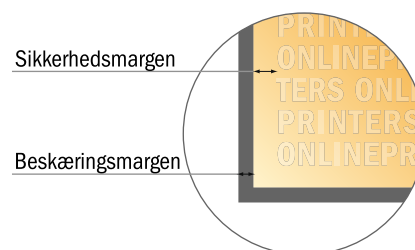

Klistermærker/etiketter

Produktstr.

- **Dataformat**
(inkl. 2,00 mm tryk til kant):
21,40 x 28,40 cm
- **Beskåret størrelse:**
21,00 x 28,00 cm
- **Sikkerhedsmargen**
Med et mellemrum på 4 mm mellem teksten/oplysningerne og kanten af det beskårne format forhindres uhensigtsmæssig beskæring.

Bemærk:

- Sørg for at have en beskæringsmargen og en sikkerhedsmargen i henhold til vejledningen.
- Placer baggrundsgrafik, billeder eller grafik op til dataformatets kant.
- Tolerancer kan forekomme under produktionen på grund af beskærings-, stanse- og falseprocesserne.
- Denne skitse er ikke tegnet i korrekt målestoksforhold.
- Trykdata: Du finder vejledninger og skabeloner under menupunktet "Trykdata" på www.onlineprinters.dk.