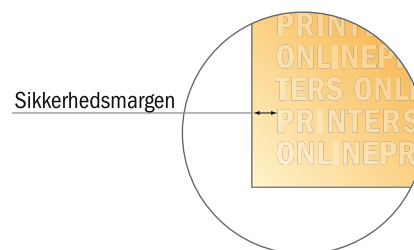

Prøvekuverter

C5 • uden rude

- **Beskåret størrelse:**
16,20 x 22,90 cm
- **Trykområde:**
15,20 x 22,90 cm
- **Sikkerhedsmargen**
Med et mellemrum på 4 mm mellem teksten/oplysningerne og kanten af det beskårne format forhindres u hensigtsmæssig beskæring.

Bemærk:

- Sørg for at have en beskæringsmargin og en sikkerhedsmargen i henhold til vejledningen.
- Placer baggrundsgrafik, billeder eller grafik op til dataformatets kant.
- Tolerancer kan forekomme under produktionen på grund af beskærings-, stanse- og falseprocesserne.
- Denne skitse er ikke tegnet i korrekt målestoksforhold.
- Trykdata: Du finder vejledninger og skabeloner under menupunktet "Trykdata" på www.onlineprinters.dk