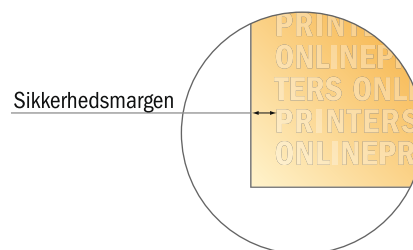

Prøvekuverter

C5 • uden rude

- **Beskåret størrelse:**
16,20 x 22,90 cm
- **Trykområde:**
15,20 x 22,90 cm
- **Sikkerhedsmargen**
Med et mellemrum på 4 mm mellem teksten/oplysningerne og kanten af det beskårne format forhindres u hensigtsmæssig beskæring.

Bemærk:

- Sørg for at have en beskæringsmargin og en sikkerhedsmargen i henhold til vejledningen.
- Placer baggrundsgrafik, billeder eller grafik op til dataformatets kant.
- Tolerancer kan forekomme under produktionen på grund af beskærings-, stanse- og falseprocesserne.
- Denne skitse er ikke tegnet i korrekt målestoksforhold.
- Trykdata: Du finder vejledninger og skabeloner under menupunktet "Trykdata" på www.onlineprinters.dk